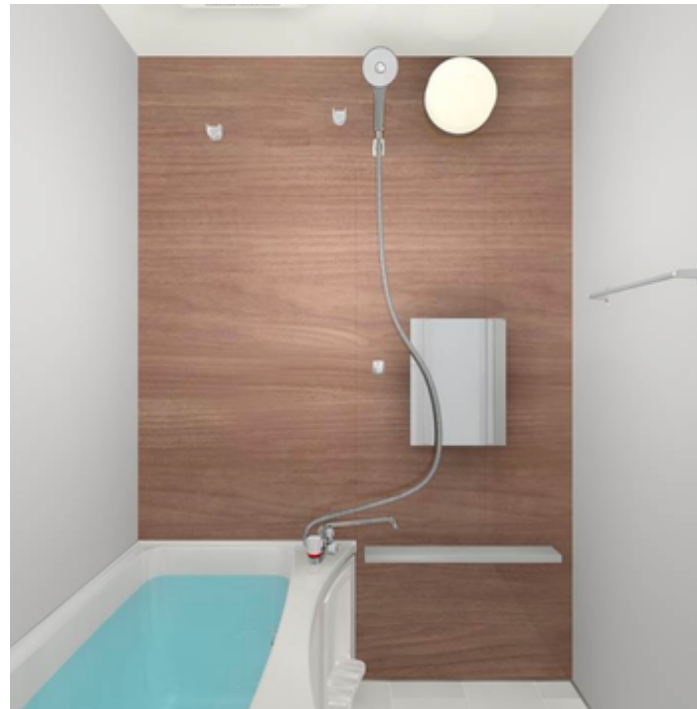

■キッチン

LIXIL/ コンパクトキッチンティオ

扉柄：ホワイトグレイン

シングルレバー水栓

2口コンロ (グリルレス)

レンジフード  
NGHシロッコファンタイプ  
NBH6397SIN

■UB

LIXIL  
BWシリーズ

壁：マットホワイト  
アクセント：ウォールナット  
浴槽：ホワイト  
床：ホワイト

100V 換気乾燥暖房機

兼用ツーハンドルデッキ水栓  
エコアクアシャワー

■洗面所・トイレ

INAX  
LN便器/ピュアホワイト

タオルリング  
KF-91

ペーパーホルダー  
LIXIL / FKF-AC32C

LIXIL  
オフト洗面化粧台W500 D400/ミラーキャビネットMFK-501

色：  
扉：ホワイト  
洗面器：ピュアホワイト

シングルレバー混合水栓

■室内物干し金物

スギタエース  
室内用サンウィング  
200壁付けタイプ

■エアコン

6帖用

■ポーチタイル

名古屋モザイク  
ストリーク STR-U50・600×300

■サッシ

YKK/ GNEO  
LOW-E 複層ガラス ニュートラル  
シャッター付は一般複層ガラス  
内観色：ホワイト  
外観色：シルバー

■洋室/トイレ床

EIDAI/  
アトムフィットGM

色：グレージュエルム

■室内ドア

EIDAI/スキムS FF型  
色：ライトグレージュ  
枠：単色ホワイト

ハンドル：レバーハンドルブラック  
丁番：角型 アイアンブラック